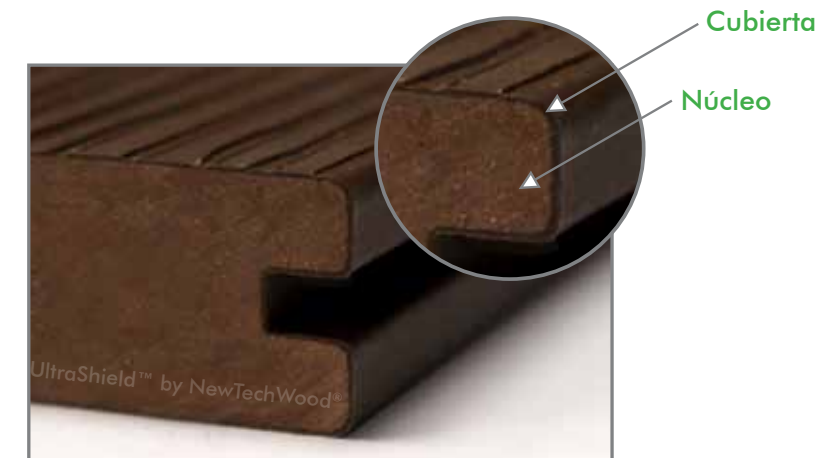

Acerca de UltraShield™

En 2010, NewTechWood® inició un proyecto para diseñar y formular el deck compuesto más duradero y atractivo, el más resistente a las rayaduras y decoloración, el más confiable y el de mejor apariencia en la industria. Se necesitaron dos años de ingeniería e incontables pruebas de resistencia a la intemperie para crear un producto de tal belleza e incomparable rendimiento.

UltraShield™ de NewTechWood®, es una nueva generación en la industria del deck compuesto. Los productos compuestos de plásticos y madera (WPC) ya son cosa del pasado.

UltraShield™ combina la antes probada fortaleza del plástico de polietileno de alta densidad y fibras de madera con una cubierta exterior de plástico que encapsula completamente la tabla, protegiéndola con una capa resistente a rayaduras, manchas, y decoloración.

Nuestra garantía es la más completa de la industria. Ofrecemos una garantía limitada y transferible por 25 años, y cómo estamos tan seguros del desempeño de nuestro producto, ofrecemos pagar los gastos de mano de obra de la instalación de nuestro producto UltraShield™, si es que el deck de sus clientes llegase a fallar debido a un defecto de fabricación del material.

UltraShield™ ofrece 25 años de garantía limitada en el producto que incluye la primera garantía de la industria en incluir el costo de la mano de obra.*

* Limitado a ciertos países, por favor consulte la garantía en detalle.

Cubierta