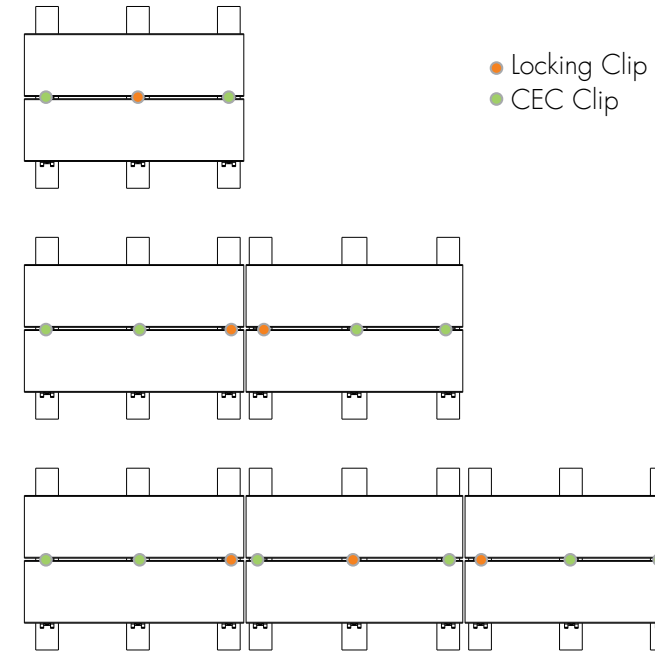

Accesorios para Deck:

Clips para la instalación del Deck

NewTechWood® se enorgullece en presentar el sistema T Clip y UltraLock.

Estos sistemas cuentan con exclusivos clips, uno que fija y asegura la tabla en su lugar (Locking clip) y el otro que permite que la expansión y contracción se lleve a cabo fácilmente (CEC clip)

El sistema funciona porque permite al usuario controlar la dirección en el que la expansión y la contracción se llevará a cabo, para que usted no experimente deformación o distorsión de ningún tipo después de la instalación.

Clips para Deck	Locking	CEC
Sistema T-clip - Económico - Espacio de 6mm	 TC-1 (Acero Inoxidable)	 TC-2 (Plástico)
Sistema UltraLock - Fijación segura - Mayor durabilidad - Mayor fuerza - Espacio de 5mm	 UL-1 (Acero Inoxidable)	 UL-2 (Acero Inoxidable)

Las siguientes ilustraciones muestran el método recomendado para instalar los tablonces de Deck UltraShield™ mediante el uso de los clips de bloqueo y CEC (control de expansión y contracción).

Tapas:

UltraShield™ proporciona tapas de sus distintos colores que se colocan en las orillas de las tablas huecas del Deck para obtener un mejor acabado.