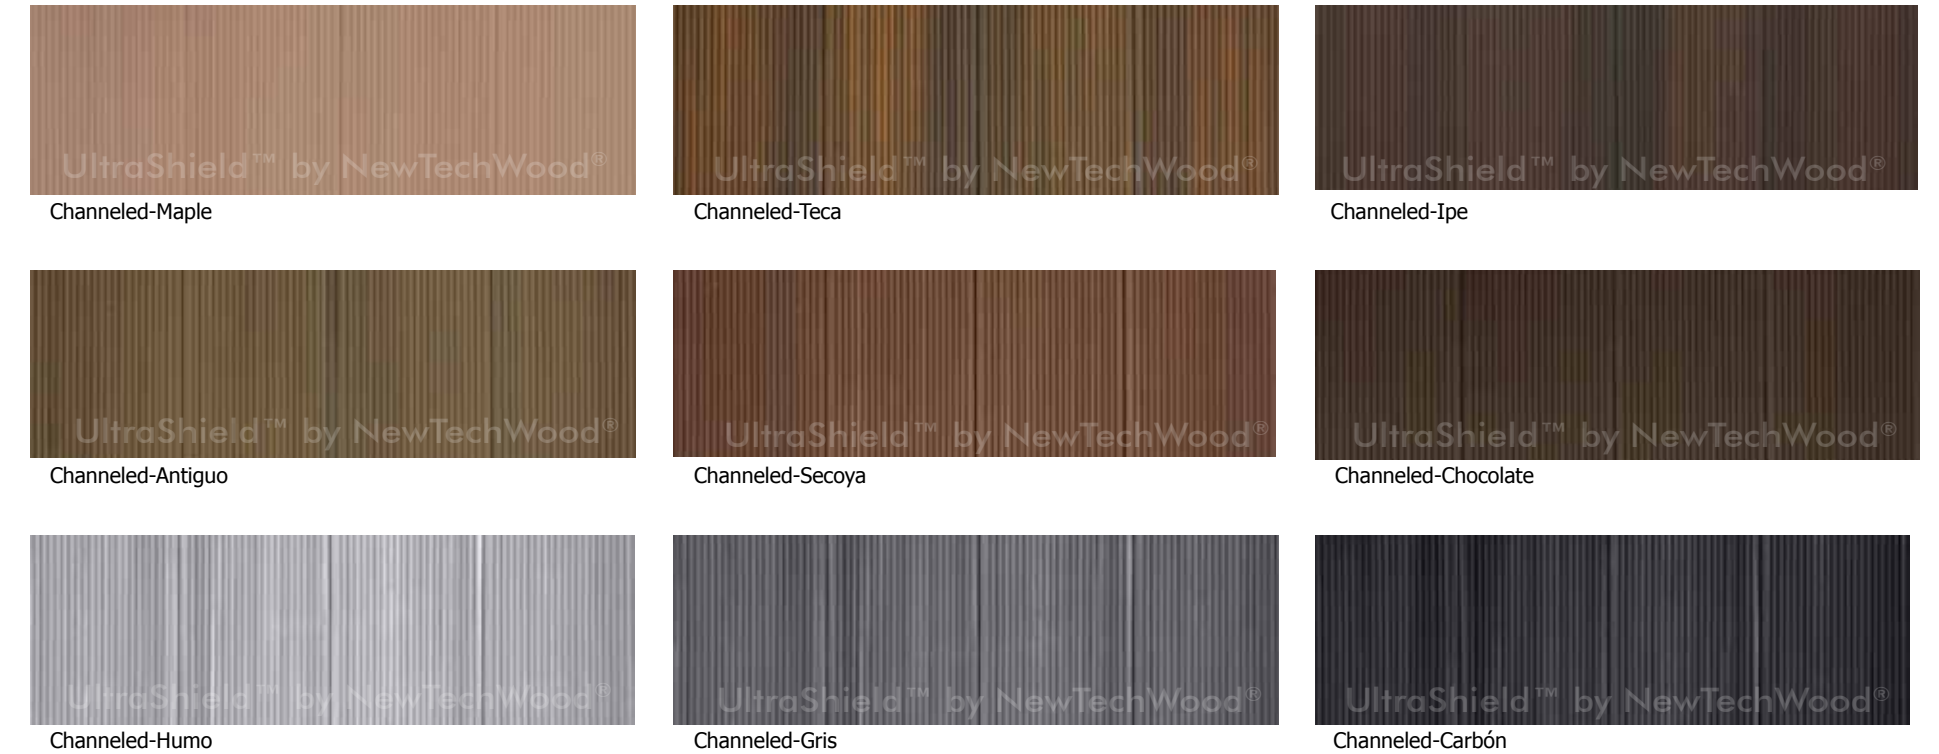

*Muestra de UltraShield Deck en color Chocolate.

*Muestra de UltraShield Deck en color Ipe.

Opciones de color:

Nuestra tecnología de color exclusivo trae un mundo de belleza natural a su exterior. **UltraShield™** proporciona la máxima protección contra las agresiones de los rayos solares UV para que pueda disfrutar de la intensidad del color extremo sin tener que preocuparse por la decoloración.

Nuestros colores nuevos nos permiten llevar la apariencia del deck compuesto a **OTRO NIVEL.**

* Las imágenes que se muestran arriba son los siete colores de UltraShield en el patrón de Madera P2.

*Por favor, visite nuestra página web y envíenos un correo electrónico si está interesado en crear su propio color.

Muestras de color de madera con canales

Las siguientes imágenes muestran los 9 impresionantes colores que ofrecemos de **UltraShield™** con el patrón canalizado US02, UH01 y UH07

Patrones de madera:

Las apariencias en la veta de la madera se finalizaron después de meses de arduo trabajo en el moldeo basado en vetas reales de los diferentes tipos de árboles de todo el mundo. UltraShield™ se asegura de que usted tenga la veta de la madera más real en el mercado. Déle a su piso un TOQUE PERSONAL con nuestros 3 patrones de veta diferentes.