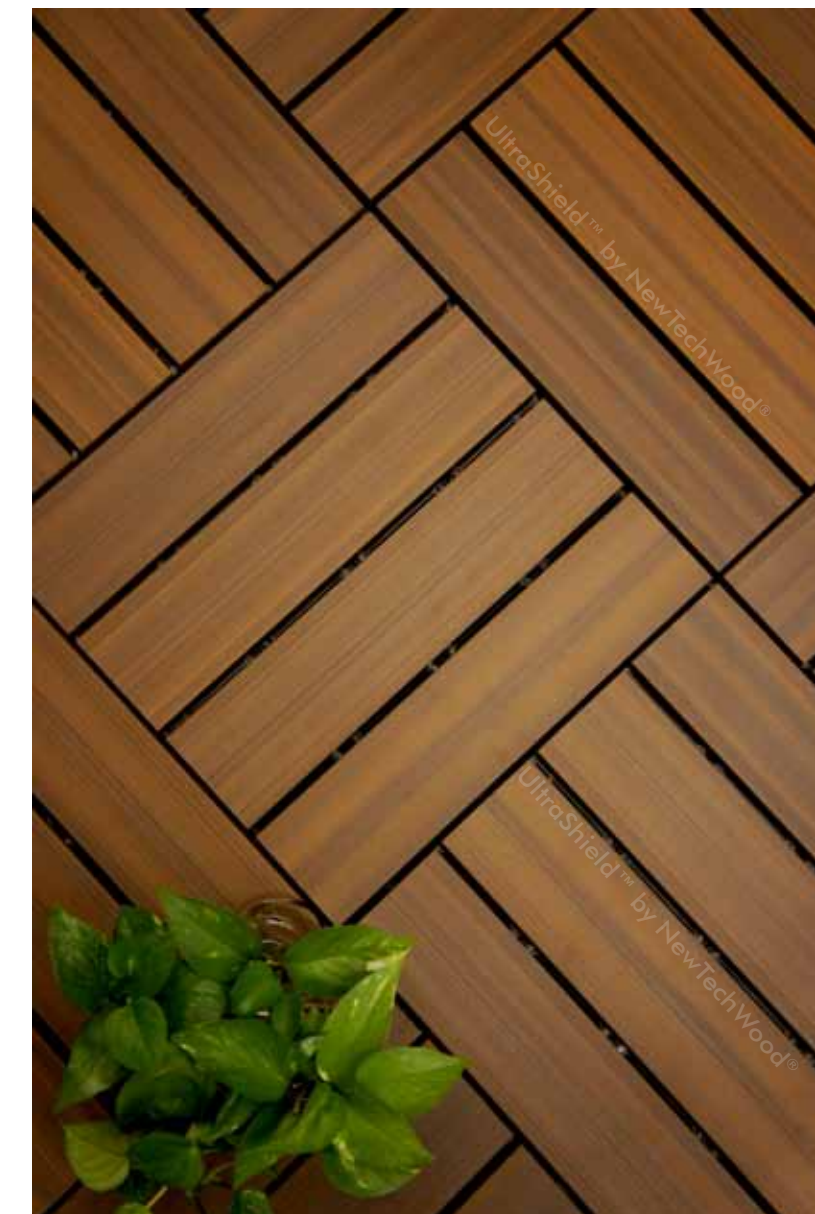

- Medidas 30cm x 30cm
- Colores: Ipe, Chocolate y Gris
- Material de la base: Plástico

*Por favor, envíenos un correo electrónico si está interesado en crear su propio color y perfil.